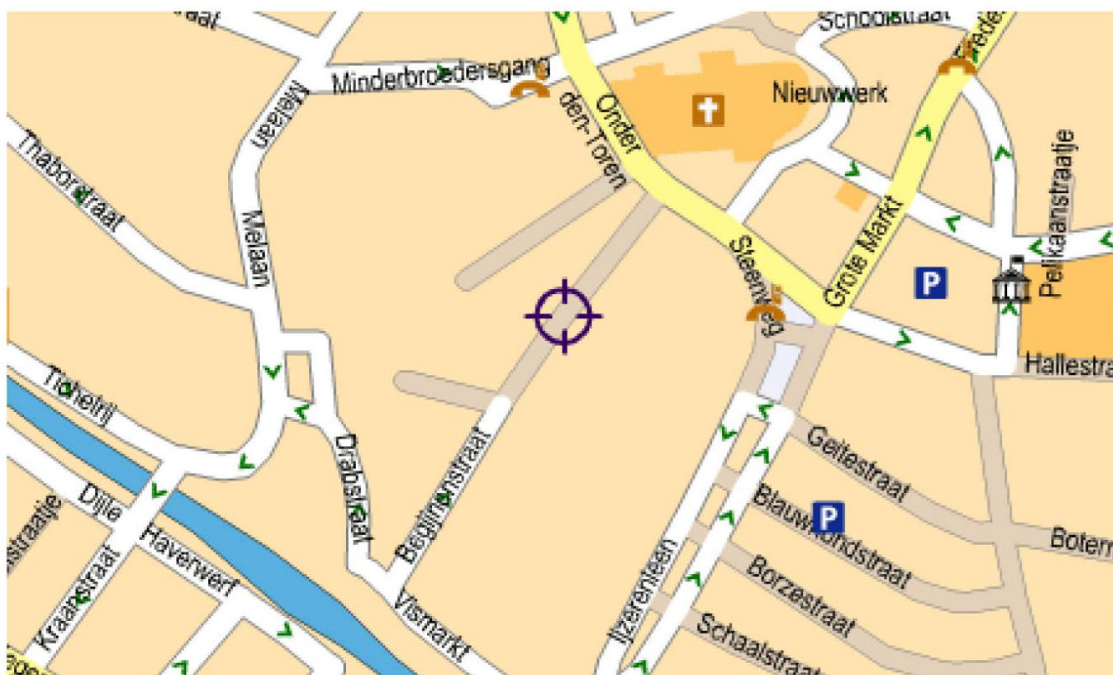

Vanop de E19 Brussel / Antwerpen uitrit 9 richting centrum, blijven volgen tot aan groot kruispunt met een McDonalds op de rechterkant. Kruispunt oversteken en aan de volgende lichten rechts, de Sint-Katelijnestraat in. Deze straat tot op het einde rijden, tot u aan de Sint-Romboutskathedraal komt. De Begijnenstraat ligt schuin tegenover de hoofdingang van de kathedraal.

Vanuit Leuven op het einde van de Leuvensesteenweg (Raghenoplaats) gaat u rechts de ring op, die u blijft volgen. Aan de vijfde lichten gaat u links de Sint-Katelijnestraat in. Deze straat tot op het einde rijden, tot u aan de Sint-Romboutskathedraal komt. De Begijnenstraat ligt schuin tegenover de hoofdingang van de kathedraal.