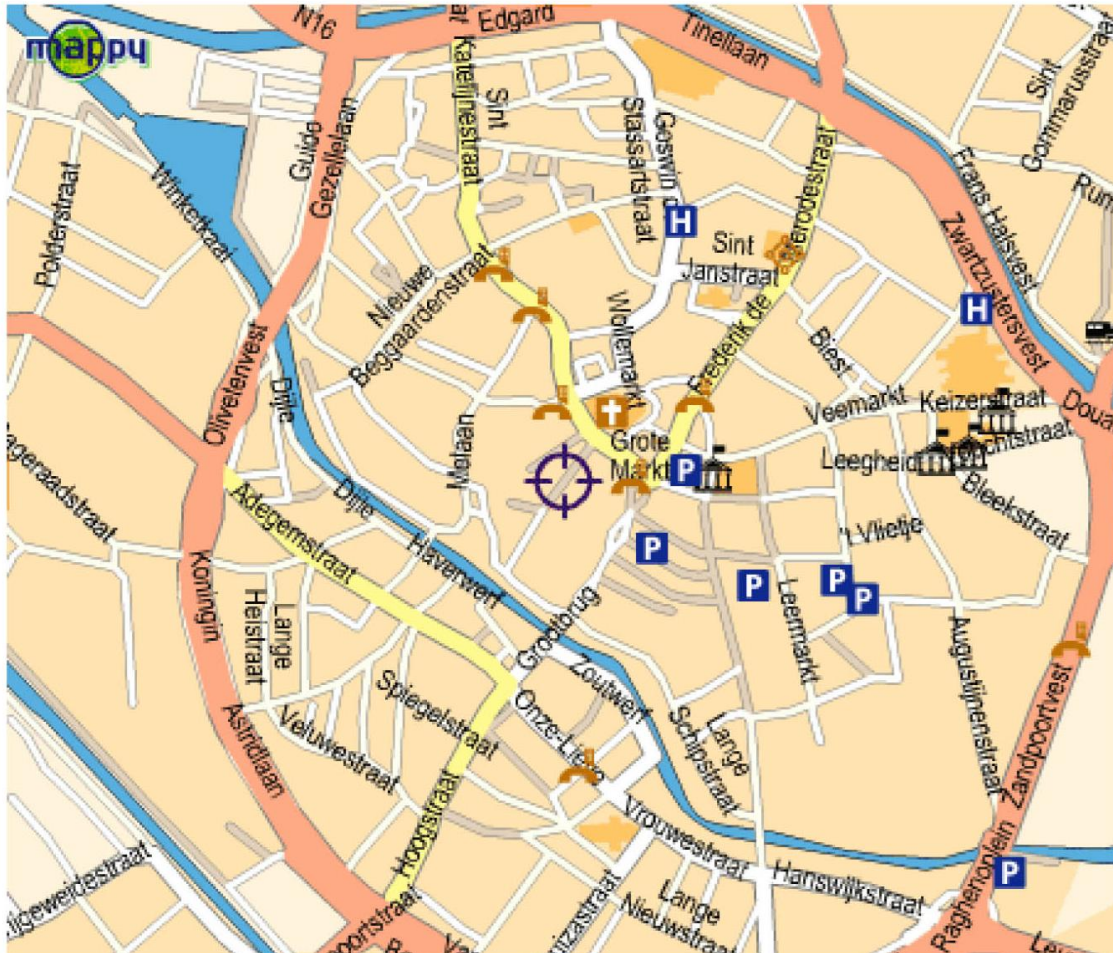

TIMING

Aankomst	14.00
Soundcheck	14.30
Deuren	16.00
Start concert	17.00
Duur concert	2x45'
Dinner	19.00

ROUTE

Volg Centrum. Na de tweede rotonde (Mercator, jachthaven) sla je links de Alfons Pieterslaan in tot aan het kruispunt Petit Paris. Net na de verkeerslichten, neem je rechts de Koninginnelaan, richting Zeedijk. Je parkeert in de buurt van het Stedelijk Zwembad dat net achter de Droge Coo ligt. Wandel langs het zwembad tot op de zeedijk.

TIMING

Aankomst	17.00
Soundcheck	17.30
Dinner	19.00
Deuren	19.30
Start concert	20.30
Duur concert	2x45'

ROUTE

De Beursschouwburg vindt u in hartje Brussel, vlakbij de Grote Markt en het Beursgebouw.
De A. Ortsstraat is een zijstraat van de Anspachlaan, recht tegenover het Beursgebouw.
Parking is gereserveerd aan de voorkant.

Vanop de E19 Brussel / Antwerpen uitrit 9 richting centrum, blijven volgen tot aan groot kruispunt met een McDonalds op de rechterkant. Kruispunt oversteken en aan de volgende lichten rechts, de Sint-Katelijnestraat in. Deze straat tot op het einde rijden, tot u aan de Sint-Romboutskathedraal komt. De Begijnenstraat ligt schuin tegenover de hoofdingang van de kathedraal.

Vanuit Leuven op het einde van de Leuvensesteenweg (Raghenoplaats) gaat u rechts de ring op, die u blijft volgen. Aan de vijfde lichten gaat u links de Sint-Katelijnestraat in. Deze straat tot op het einde rijden, tot u aan de Sint-Romboutskathedraal komt. De Begijnenstraat ligt schuin tegenover de hoofdingang van de kathedraal.