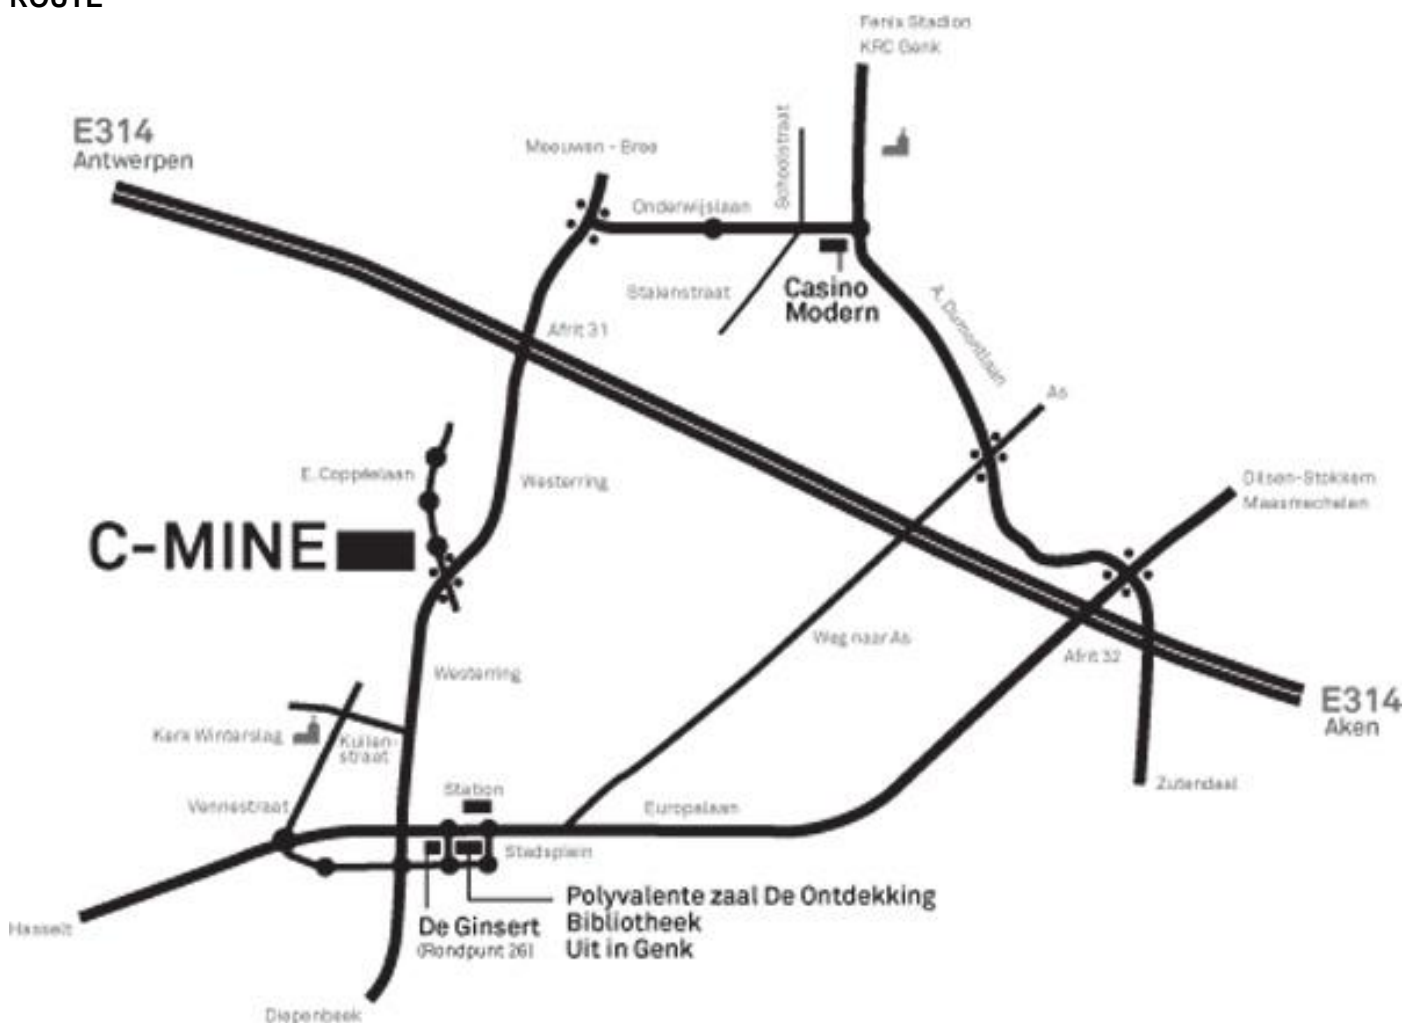

ALGEMEEN – Double Bill met Blackie & the Oohoos

Datum	23/02/2012
Organisator	C-mine Cultuurcentrum Genk
Zaal	C-mine Cultuurcentrum Genk
Adres	C-Mine 10/1 1 - 3600 Genk
Zaalverantwoordelijke	Brecht Gielis +32 89 65 44 80
Techniek/productie	Ronny Machiels +32 89 65 50 27
JazzLab Series	/
Piano?	Aanwezig

TIMING

Aankomst aNoo	17.15
Soundcheck aNoo	17.45
Dinner	19.15
Deuren	19.30
Start concert aNoo	20.15
Duur concert	1x60'

ROUTE