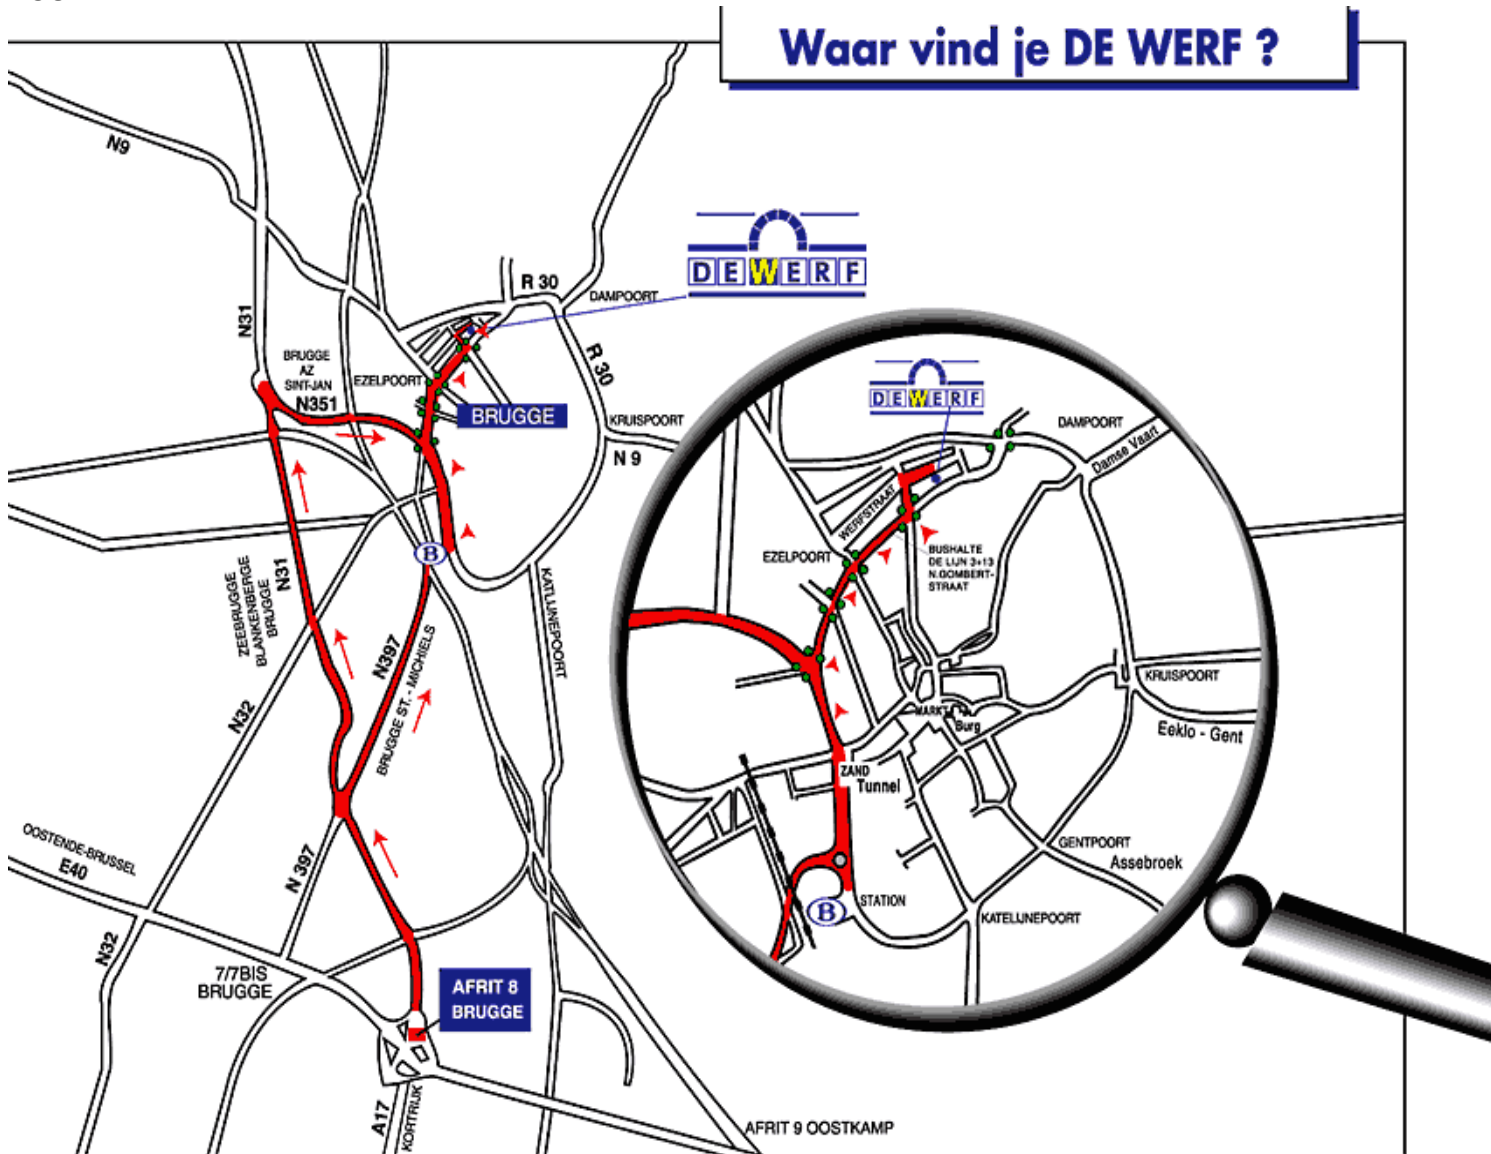

ALGEMEEN

Datum	24/02/2012
Organisator	De Werf
Zaal	De Werf, Brugge
Adres	Werfstraat 108, 8000 Brugge
Zaalverantwoordelijke	Rik Bevernage +32 50 33 05 29
Techniek	Geert Vandewalle +32 473 78 80 68
JazzLab Series	Mik +32 478 36 21 78
Piano?	aanwezig

TIMING

Aankomst	17.30
Soundcheck	18.00
Dinner	19.30
Deuren	20.20
Start concert	20.30
Duur concert	2x45'

ROUTE