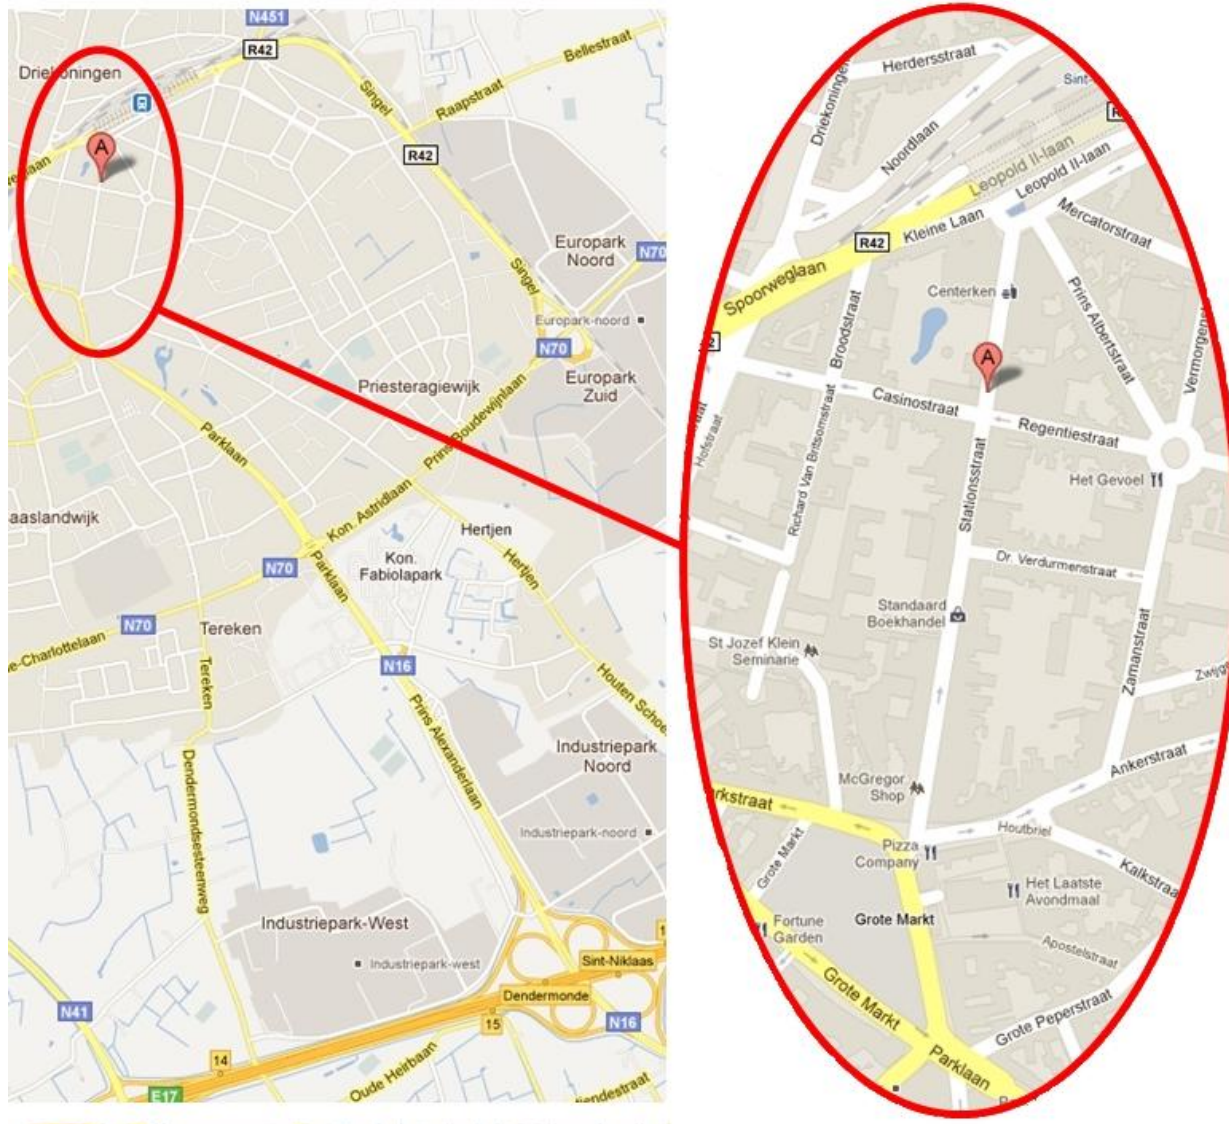

TIMING

Aankomst aNoo	17.00
Soundcheck aNoo	17.30
Dinner	19.00
Deuren	19.30
Start concert aNoo	21.15
Duur concert	2x45' na support

ROUTE

Concertzaal De Casino is gelegen in de Stationsstraat 104 in Sint-Niklaas, de winkelstraat die de Grote Markt met het station verbindt. Sint-Niklaas is gelegen in het centrum van Vlaanderen (tussen Antwerpen, Gent en Brussel). Het centrum van de stad is vlot bereikbaar via de verbindingswegen E17 (afrit Sint-Niklaas Centrum), N70 (Antwerpen-Gent) en N49 (Antwerpen-Knokke) en de invalswegen N16 (vanuit Brussel / via Parklaan) en N40 (vanuit Hulst / via Plezantstraat).

TIMING

Aankomst	14.00
Soundcheck	14.30
Deuren	16.00
Start concert	17.00
Duur concert	2x45'
Dinner	19.00

ROUTE

Volg Centrum. Na de tweede rotonde (Mercator, jachthaven) sla je links de Alfons Pieterslaan in tot aan het kruispunt Petit Paris. Net na de verkeerslichten, neem je rechts de Koninginnelaan, richting Zeedijk. Je parkeert in de buurt van het Stedelijk Zwembad dat net achter de Droge Coo ligt. Wandel langs het zwembad tot op de zeedijk.