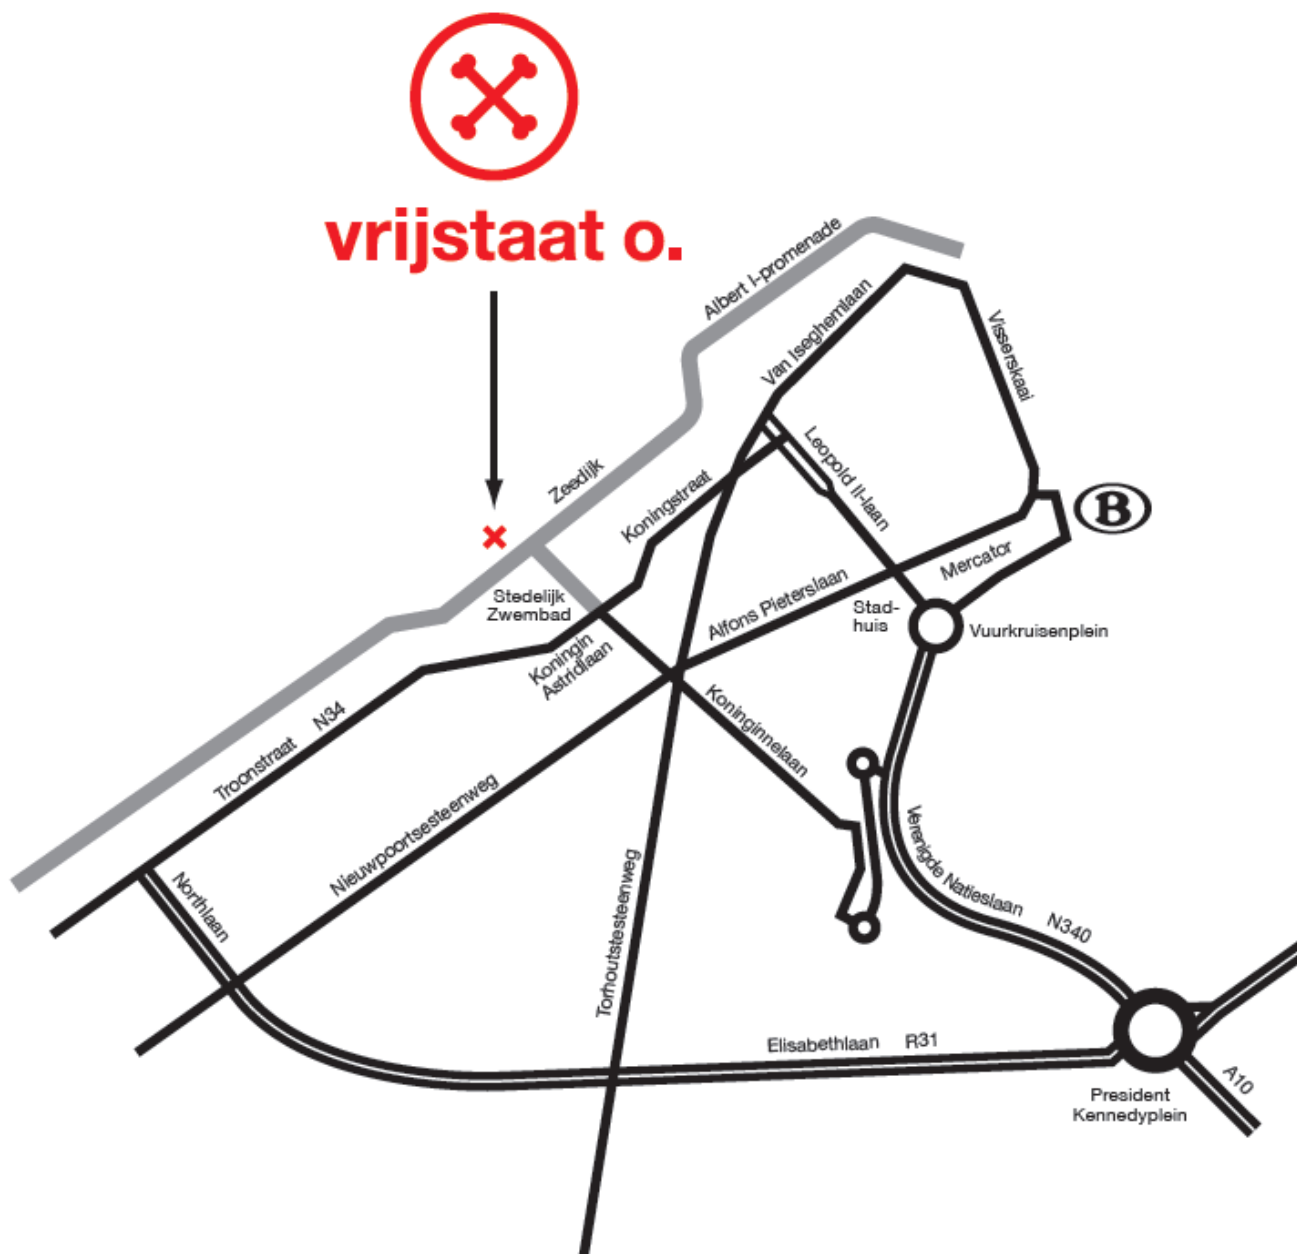

TIMING

Aankomst aNoo	17.00
Soundcheck aNoo	17.30
Dinner	19.00
Deuren	19.30
Start concert aNoo	21.15
Duur concert	2x45' na support

ROUTE

Concertzaal De Casino is gelegen in de Stationsstraat 104 in Sint-Niklaas, de winkelstraat die de Grote Markt met het station verbindt. Sint-Niklaas is gelegen in het centrum van Vlaanderen (tussen Antwerpen, Gent en Brussel). Het centrum van de stad is vlot bereikbaar via de verbindingswegen E17 (afrit Sint-Niklaas Centrum), N70 (Antwerpen-Gent) en N49 (Antwerpen-Knokke) en de invalswegen N16 (vanuit Brussel / via Parklaan) en N40 (vanuit Hulst / via Plezantstraat).

TIMING

Aankomst	14.00
Soundcheck	14.30
Deuren	16.00
Start concert	17.00
Duur concert	2x45'
Dinner	19.00

ROUTE

Volg Centrum. Na de tweede rotonde (Mercator, jachthaven) sla je links de Alfons Pieterslaan in tot aan het kruispunt Petit Paris. Net na de verkeerslichten, neem je rechts de Koninginnelaan, richting Zeedijk. Je parkeert in de buurt van het Stedelijk Zwembad dat net achter de Droge Coo ligt. Wandel langs het zwembad tot op de zeedijk.