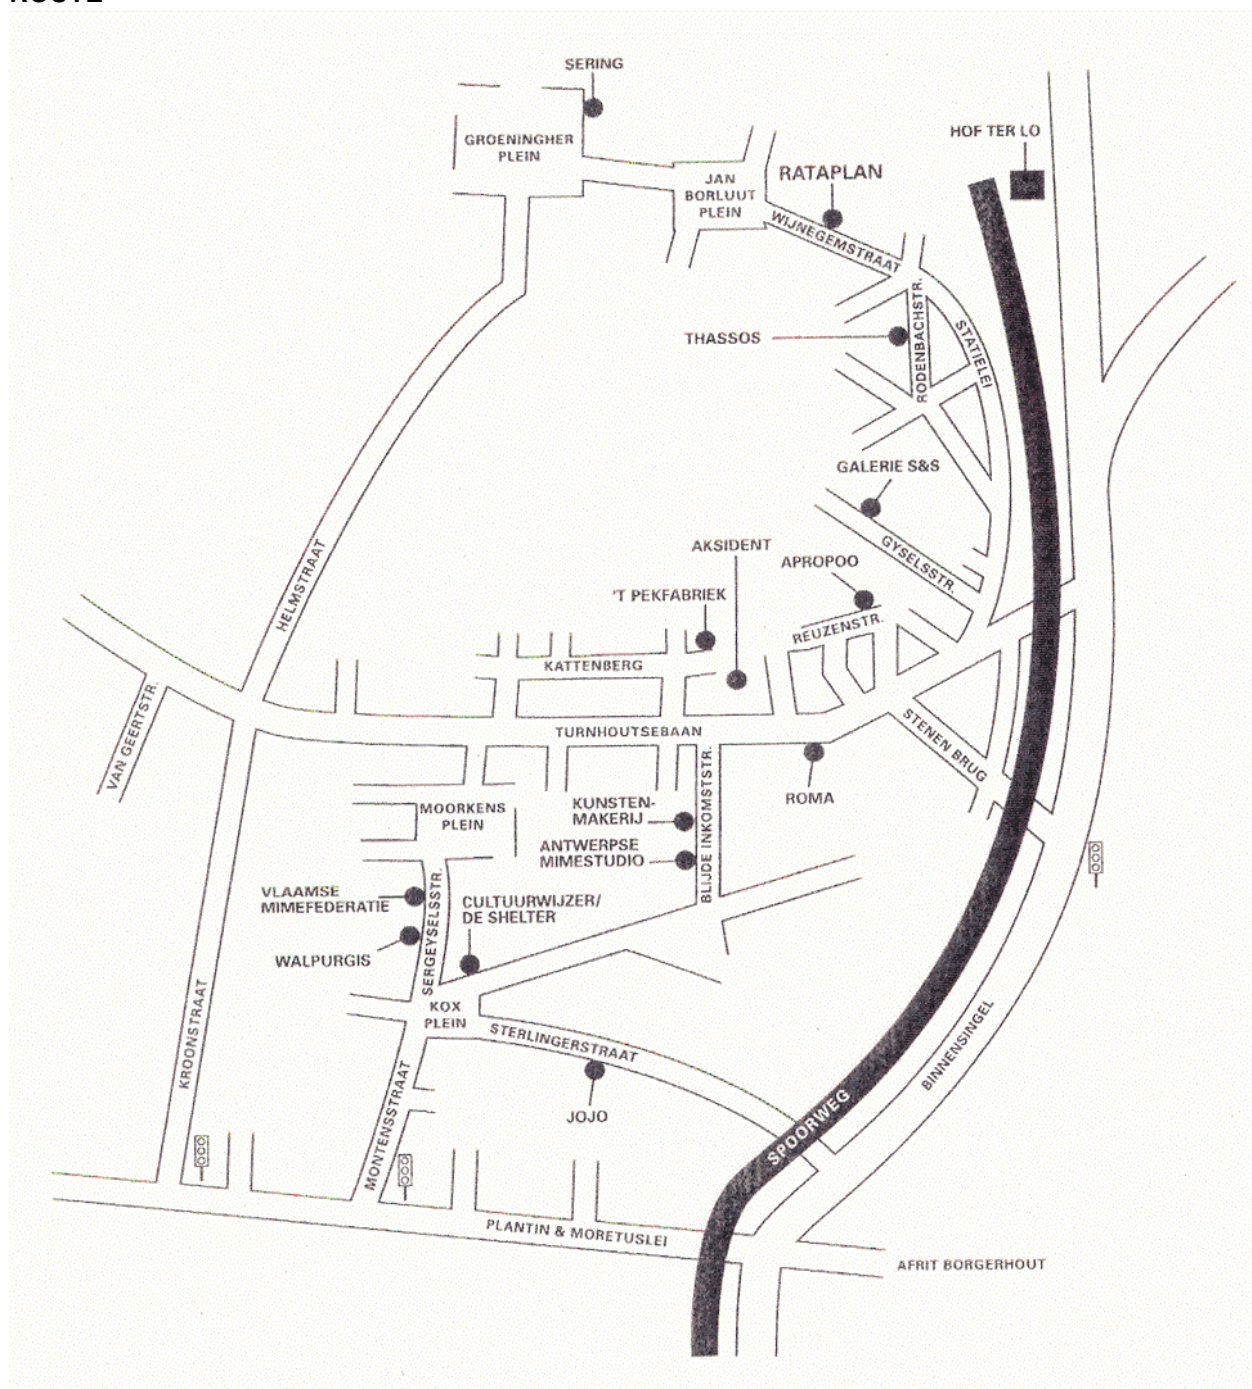

ALGEMEEN

Datum	01/03/2012
Organisator	Rataplan vzw
Zaal	Rataplan
Adres	Wijnegemstraat 27, 2140 Borgerhout
Zailverantwoordelijke	Stefan Gevaerts +32 3 270 99 66
Techniek	Ilja Van De Wateringen +32 477 37 51 13
JazzLab Series	Toon +32 474 626 728
Piano?	geen

TIMING

Aankomst	16.30
Soundcheck	17.00
Dinner	18.30
Deuren	19.30
Start concert	20.00
Duur concert	2x45'

ROUTE