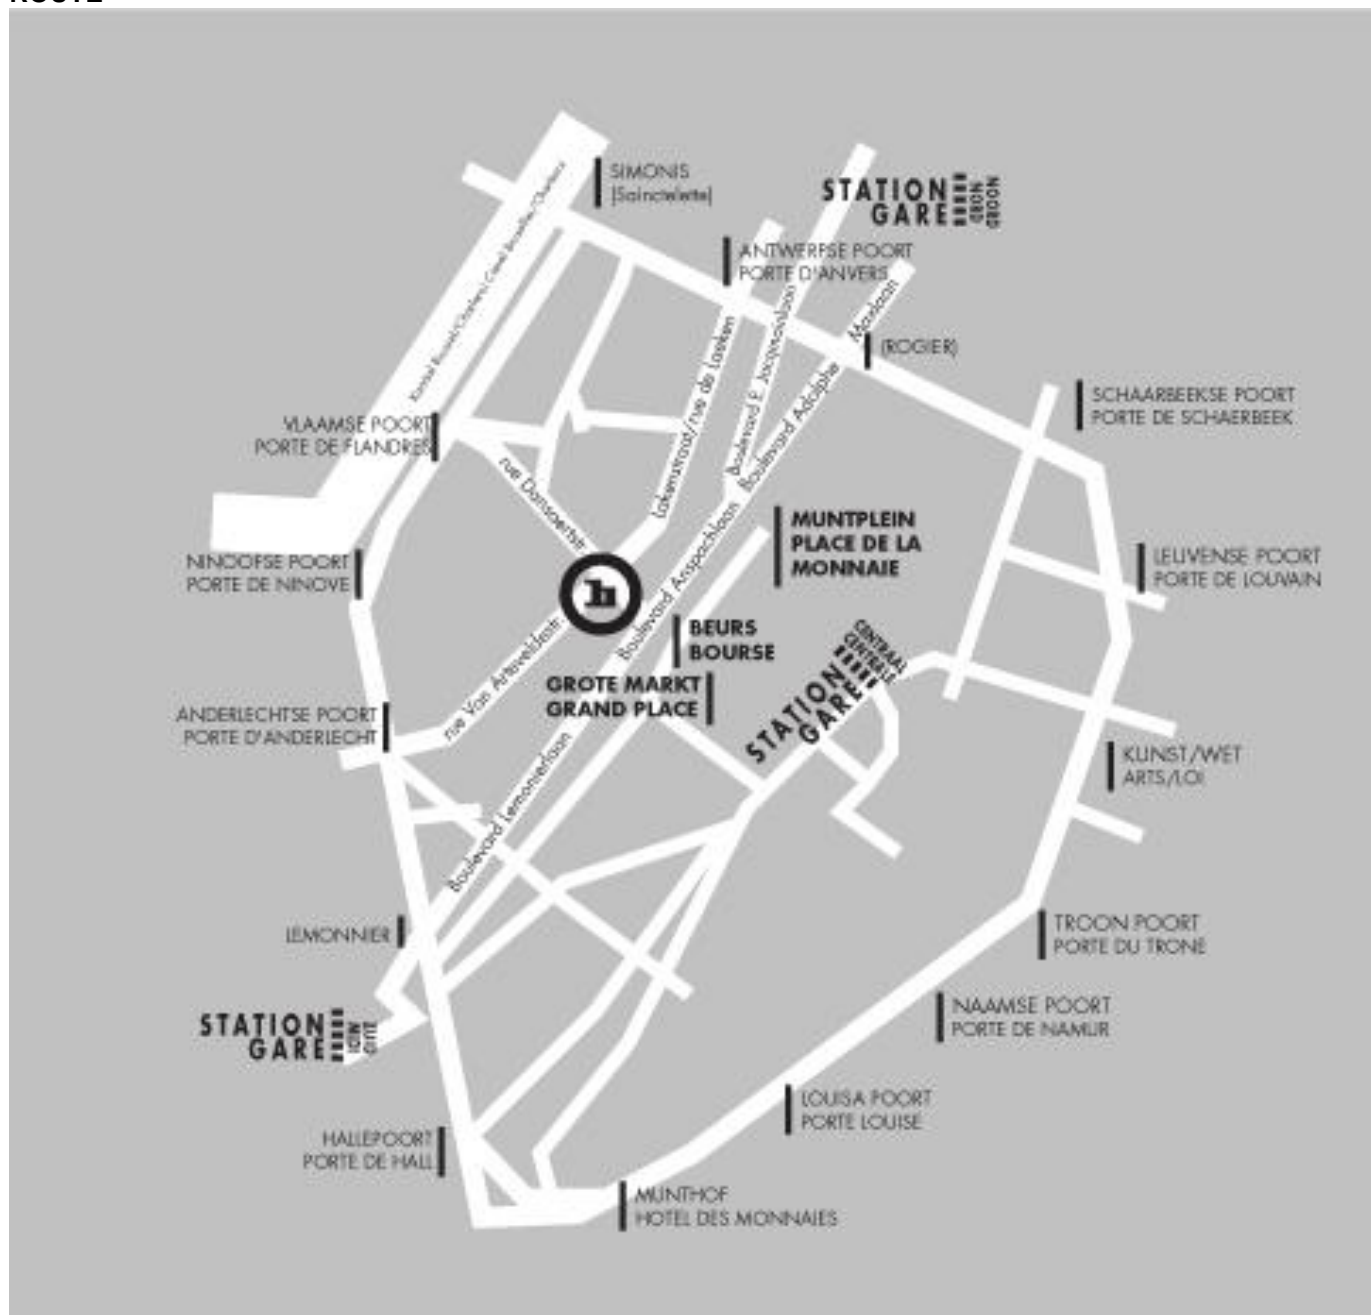

Vanuit Aarschot-Heist o/d Berg

Je rijdt tot op de ring van Lier. Je steekt het kruispunt over richting centrum (Molpoort). Je ziet CC De Mol aan je rechterkant (rode vlaggen).

ALGEMEEN

Datum	15/02/2012
Organisator	Beursschouwburg
Zaal	Café Beursschouwburg, Brussel
Adres	Auguste Ortsstraat 20 – 28, 1000 Brussel
Zailverantwoordelijke	Helena Kritis +32 2 550 03 50
Techniek	Xavier +32 498 23 35 08
JazzLab Series	Mik +32 478 36 21 78
Piano?	??

TIMING

Aankomst	17.00
Soundcheck	17.30
Dinner	19.00
Deuren	19.30
Start concert	20.30
Duur concert	2x45'

ROUTE

De Beursschouwburg vindt u in hartje Brussel, vlakbij de Grote Markt en het Beursgebouw.
De A. Ortsstraat is een zijstraat van de Anspachlaan, recht tegenover het Beursgebouw.
Parking is gereserveerd aan de voorkant.