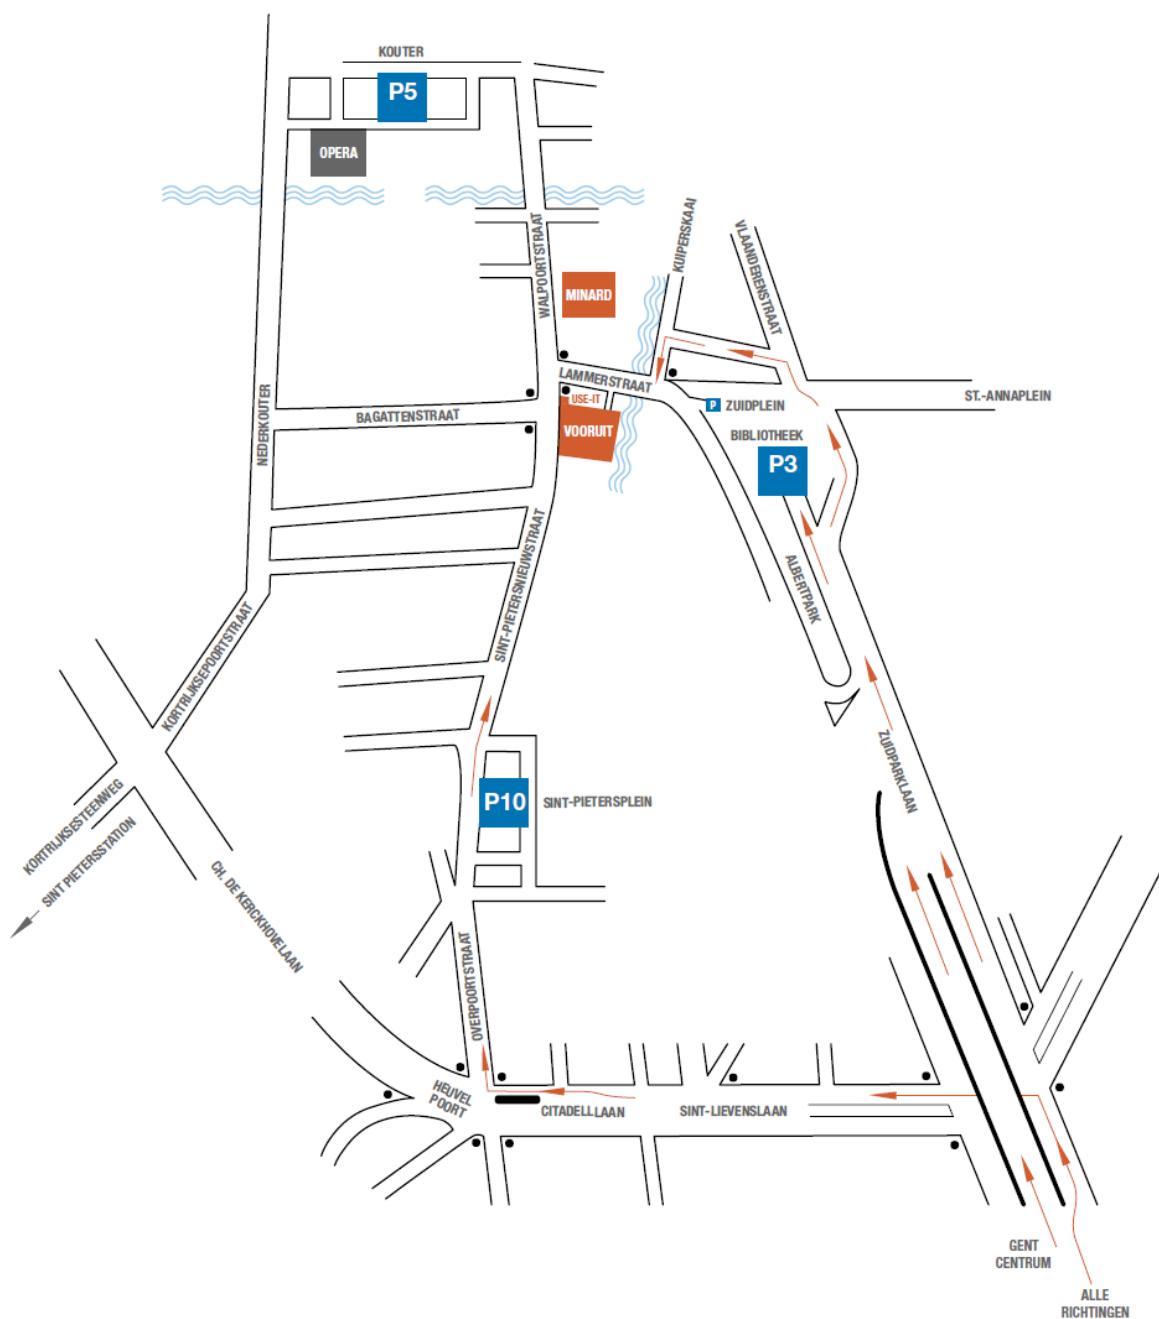

ALGEMEEN – Triple Bill met Maka Ratkje en Inwolves !!

Datum	01/02/2012
Organisator	Vooruit
Zaal	Balzaal Vooruit, Gent
Adres	Sint-Pietersnieuwstraat 23, 9000 Gent
Zaalverantwoordelijke	Wim Wabbes +32 9 267 28 20
Techniek	Nico Van Der Eeken +32 496 10 75 42
JazzLab Series	Toon +32 474 626 728
Piano?	Yamaha Clavinova

TIMING

Aankomst	15.30
Soundcheck aNoo	16.30-17.30
Dinner	19.00
Deuren	19.30
Start concert Maja Ratkje (balzaal)	20.00
Start concert Inwolves (domzaal)	21.10
Start concert aNoo (balzaal)	22.00
Duur concert aNoo	1x60'

ROUTE