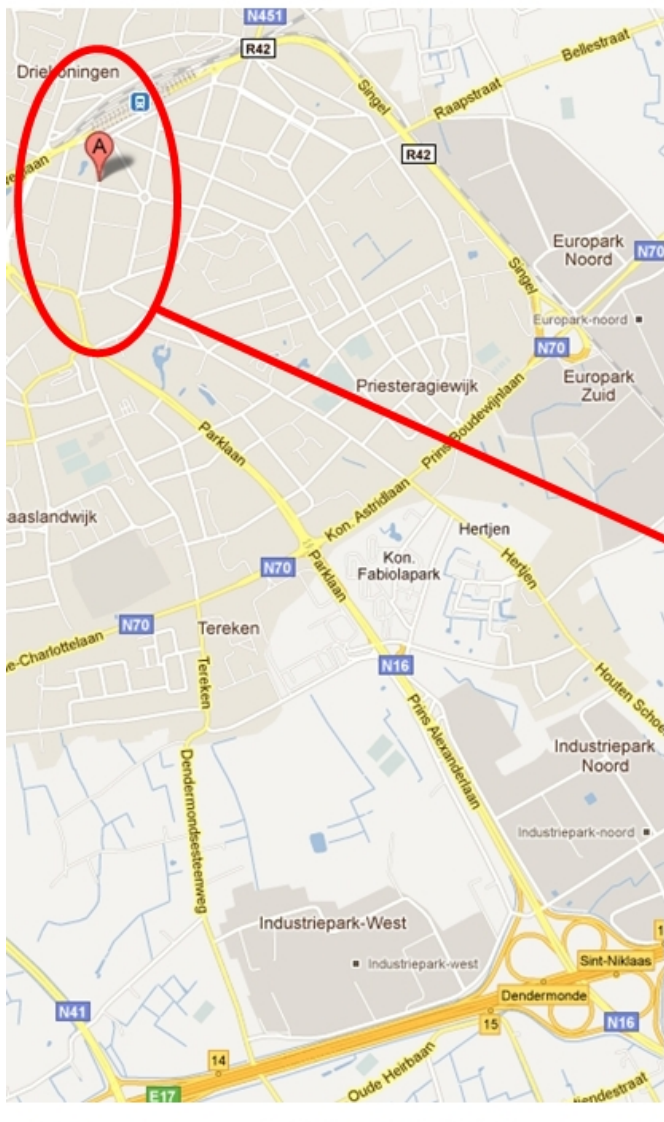

ROUTE

ALGEMEEN

Datum	24/03/2012
Organisator	Rataplan vzw
Zaal	Rataplan
Adres	Wijnegemstraat 27, 2140 Borgerhout
Zaalverantwoordelijke	Stefan Gevaerts +32 3 270 99 66
Techniek	Ilja Van De Wateringen +32 477 37 51 13
JazzLab Series	Mik +32 478 36 21 78

TIMING

Aankomst Collapse	17.00
Soundcheck Collapse	17.30
Aankomst Frederik Leroux	18.30
Soundcheck Frederik Leroux	19.00
Dinner	19.30
Deuren	19.30
Start concert	20.30
Duur concert	1x30' + 1x60'

ROUTE

Concertzaal De Casino is gelegen in de Stationsstraat 104 in Sint-Niklaas, de winkelstraat die de Grote Markt met het station verbindt. Sint-Niklaas is gelegen in het centrum van Vlaanderen (tussen Antwerpen, Gent en Brussel). Het centrum van de stad is vlot bereikbaar via de verbindingswegen E17 (afrit Sint-Niklaas Centrum), N70 (Antwerpen-Gent) en N49 (Antwerpen-Knokke) en de invalswegen N16 (vanuit Brussel / via Parklaan) en N40 (vanuit Hulst / via Plezantstraat).