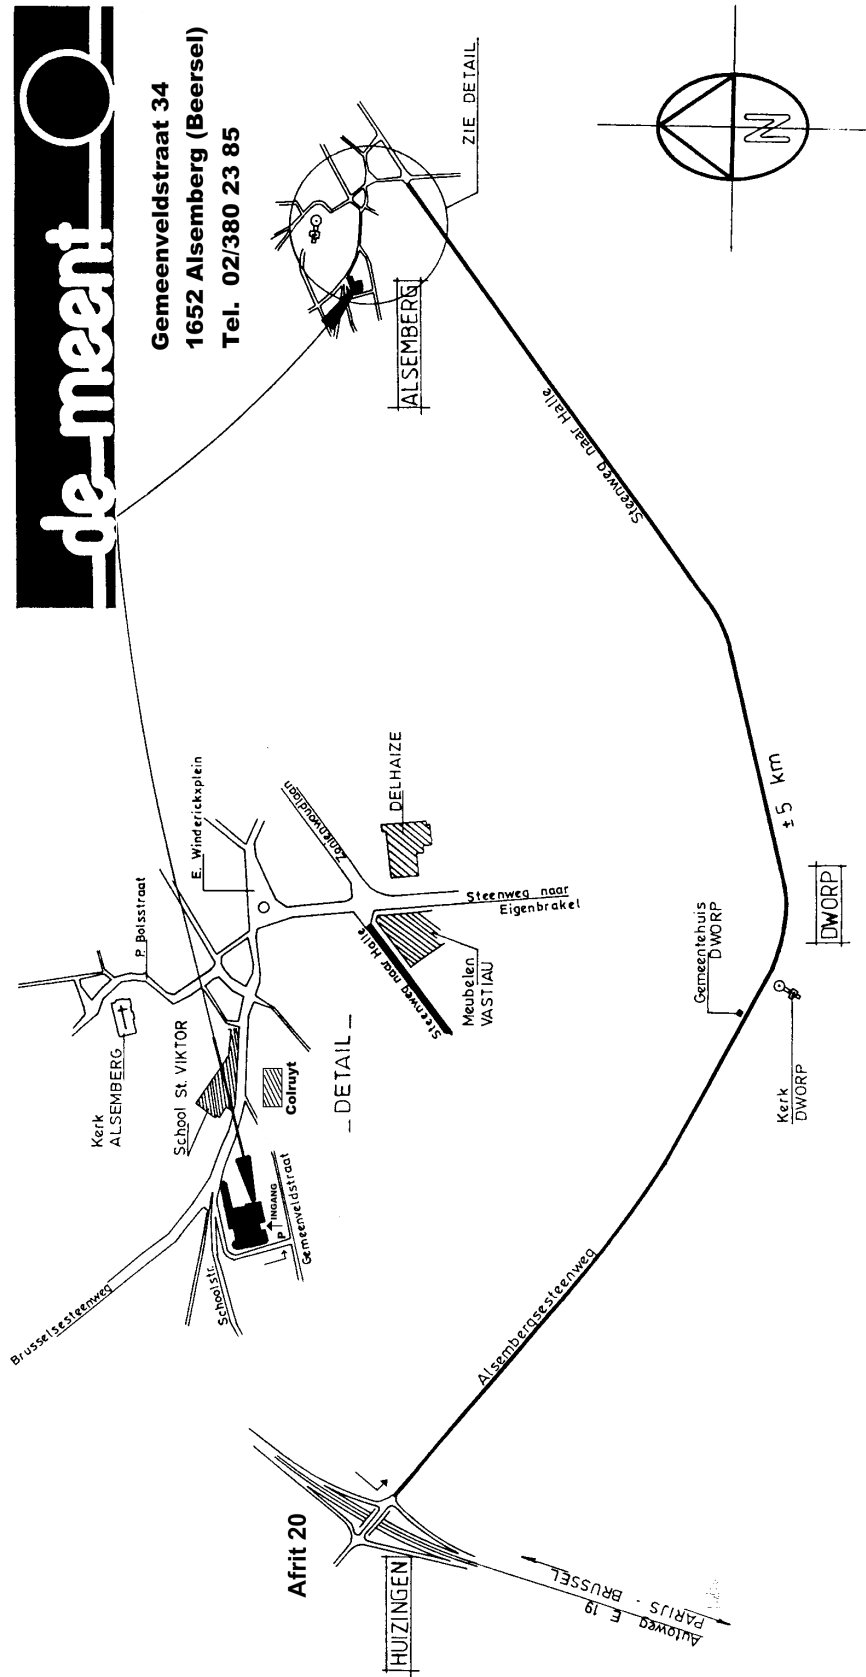

Gemeenveldstraat 34
1652 Alseberg (Beersel)
Tel. 02/380 23 85