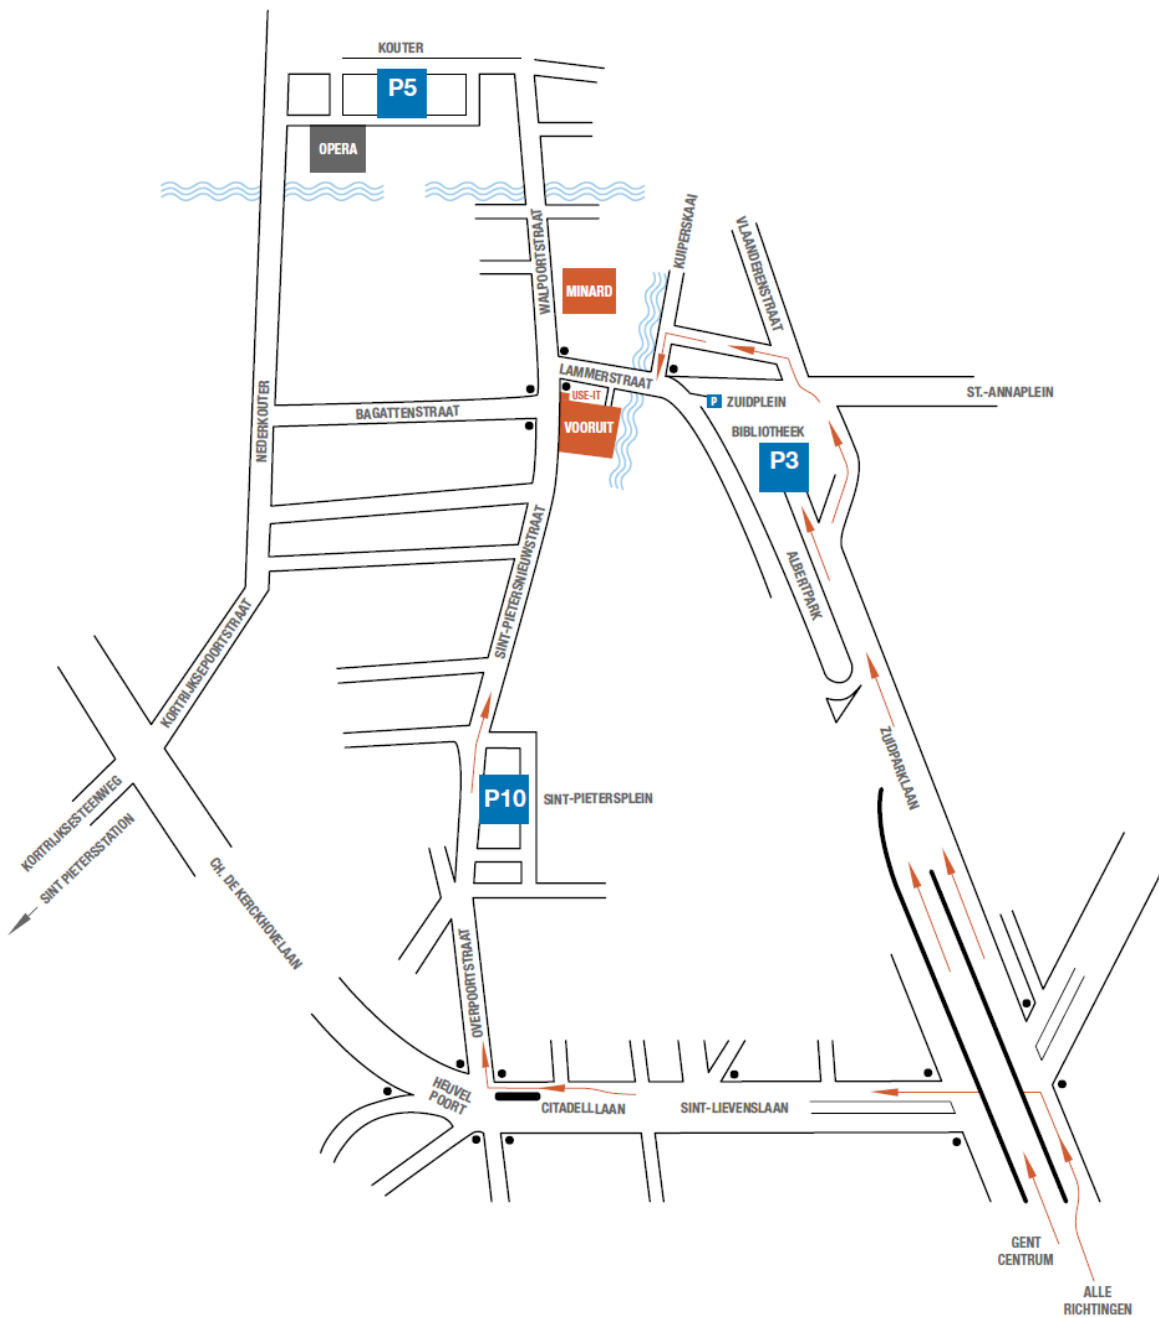

ALGEMEEN

Datum	22/03/2012
Organisator	Vooruit
Zaal	Balzaal Vooruit, Gent
Adres	Sint-Pietersnieuwstraat 23, 9000 Gent
Zaalverantwoordelijke	Wim Wabbes +32 9 267 28 20
Techniek	Nico Van Der Eeken +32 496 10 75 42
JazzLab Series	Mik +32 478 36 21 78

TIMING

Aankomst Collapse	16.30
Soundcheck Collapse	17.00
Aankomst Frederik Leroux	18.00
Soundcheck Frederik Leroux	18.30
Dinner	19.00
Deuren	19.30
Start concert	20.00
Duur concert	1x30' + 1x60'

ROUTE