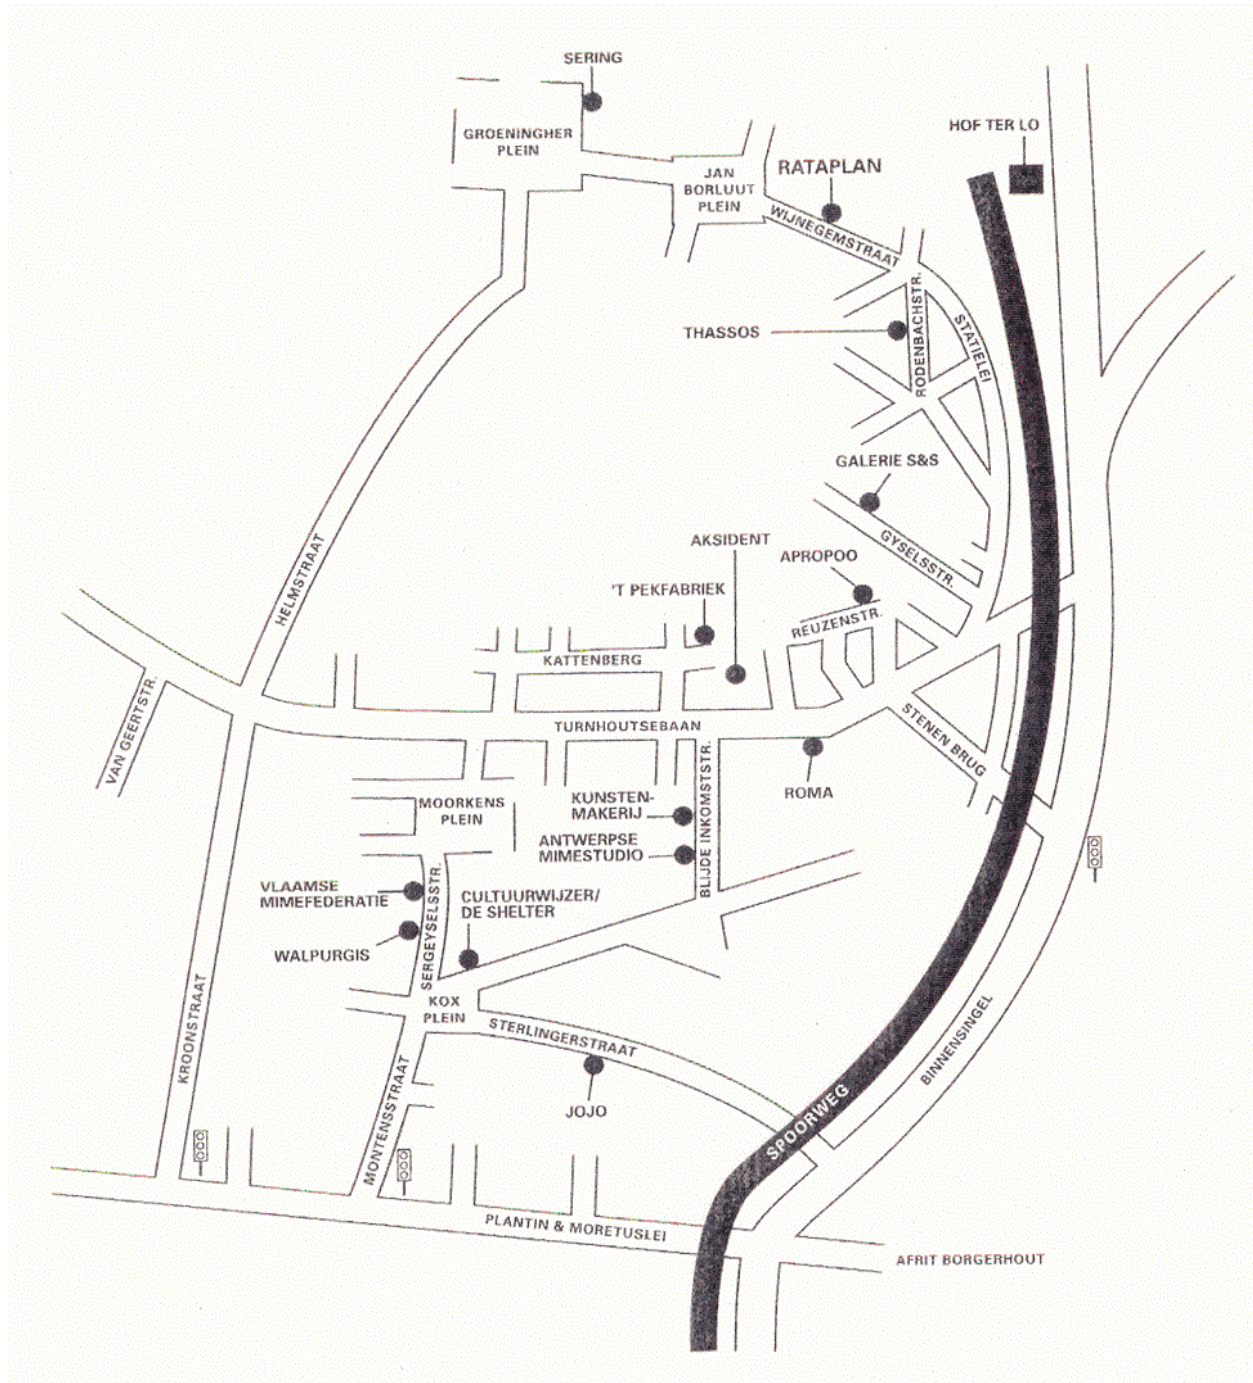

ROUTE

ALGEMEEN

Datum	24/03/2012
Organisator	Rataplan vzw
Zaal	Rataplan
Adres	Wijnegemstraat 27, 2140 Borgerhout
Zaalverantwoordelijke	Stefan Gevaerts +32 3 270 99 66
Techniek	Ilja Van De Wateringen +32 477 37 51 13
JazzLab Series	Mik +32 478 36 21 78

TIMING

Aankomst Collapse	16.00
Soundcheck Collapse	16.30
Aankomst Frederik Leroux	17.30
Soundcheck Frederik Leroux	18.00
Dinner	18.30
Deuren	19.30
Start concert	20.00
Duur concert	1x30' + 1x60'

ROUTE

ALGEMEEN

TIMING

Aankomst Collapse	17.00
Soundcheck Collapse	17.30
Aankomst Frederik Leroux	18.30
Soundcheck Frederik Leroux	19.00
Dinner	19.30
Deuren	19.30
Start concert	20.30
Duur concert	1x30' + 1x60'

ROUTE

Concertzaal De Casino is gelegen in de Stationsstraat 104 in Sint-Niklaas, de winkelstraat die de Grote Markt met het station verbindt. Sint-Niklaas is gelegen in het centrum van Vlaanderen (tussen Antwerpen, Gent en Brussel). Het centrum van de stad is vlot bereikbaar via de verbindingswegen E17 (afrit Sint-Niklaas Centrum), N70 (Antwerpen-Gent) en N49 (Antwerpen-Knokke) en de invalswegen N16 (vanuit Brussel / via Parklaan) en N40 (vanuit Hulst / via Plezantstraat).