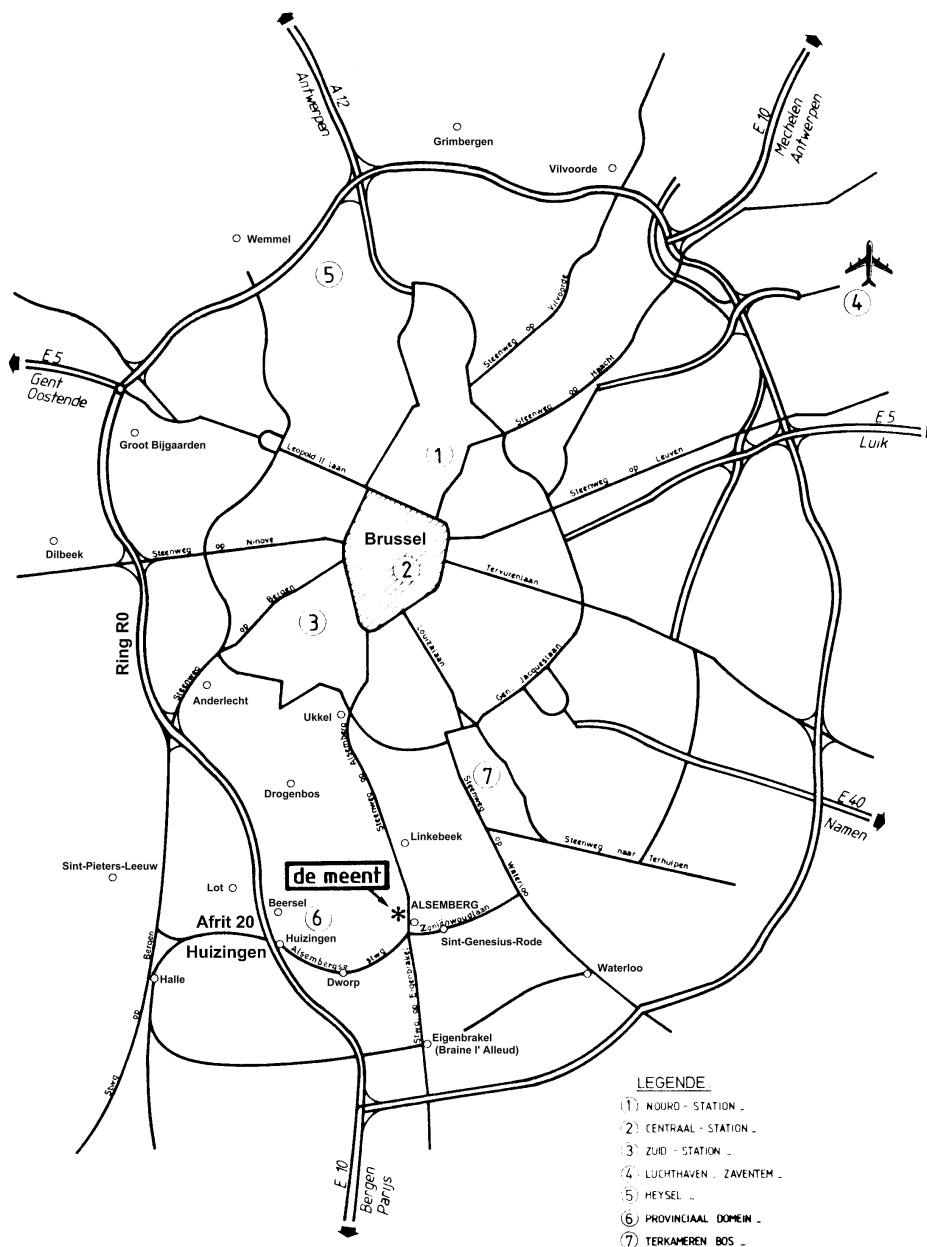

ALGEMEEN

Datum	21/03/2012
Organisator	CC de Meent
Zaal	CC de Meent
Adres	Gemeenveldstraat 34, 1652 Alsemberg
Zaalverantwoordelijke	Tina Van Bockstal +32 2 359 16 00
Techniek	Luc Zwinnen +32 497 18 71 25
JazzLab Series	Mik +32 478 36 21 78

TIMING

Aankomst Collapse	16.45
Soundcheck Collapse	17.15
Aankomst Frederik Leroux	18.15
Soundcheck Frederik Leroux	18.45
Dinner	19.15
Deuren	20.00
Start concert	20.15
Duur concert	1x30' + 1x60'

ROUTE