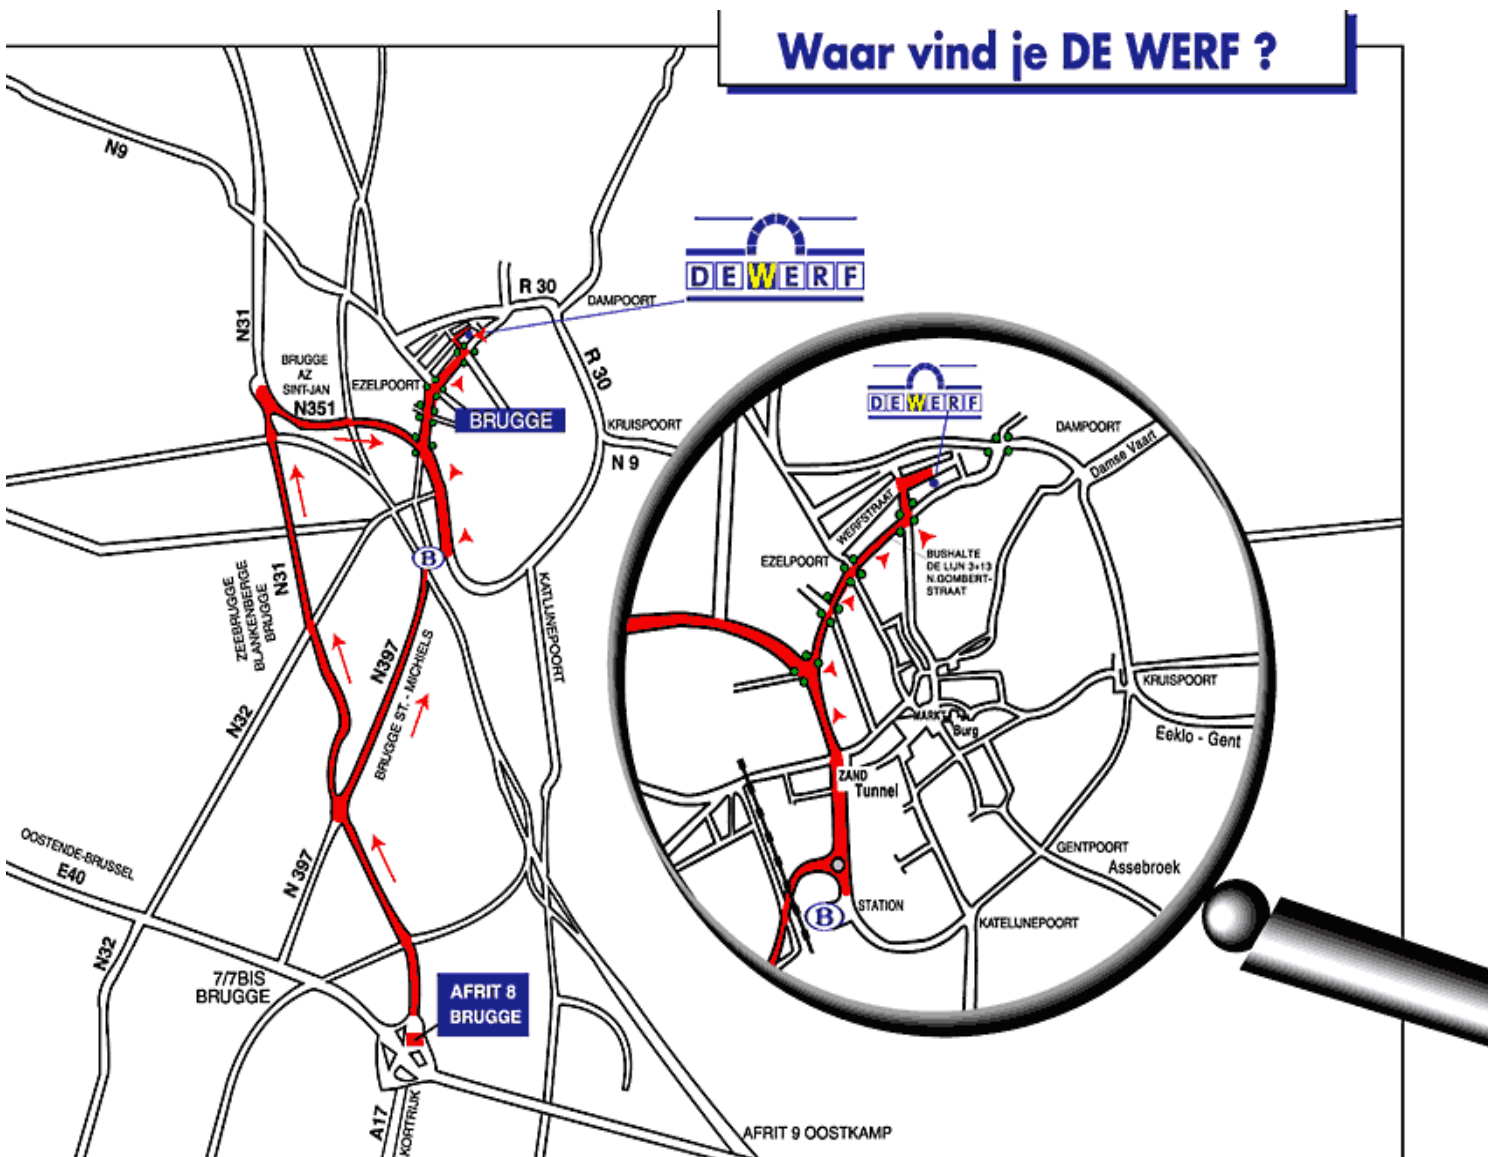

ALGEMEEN

Datum	23/03/2012
Organisator	De Werf
Zaal	De Werf, Brugge
Adres	Werfstraat 108, 8000 Brugge
Zaalverantwoordelijke	Rik Bevernage +32 50 33 05 29
Techniek	Geert Vandewalle +32 473 78 80 68
JazzLab Series	/

TIMING

Aankomst Collapse	16.30
Soundcheck Collapse	17.00
Aankomst Frederik Leroux Trio	18.00
Soundcheck Frederik Leroux Trio	18.30
Dinner	19.30
Deuren	20.25
Start concert	20.30
Duur concert	1x60' + 1x60'

ROUTE