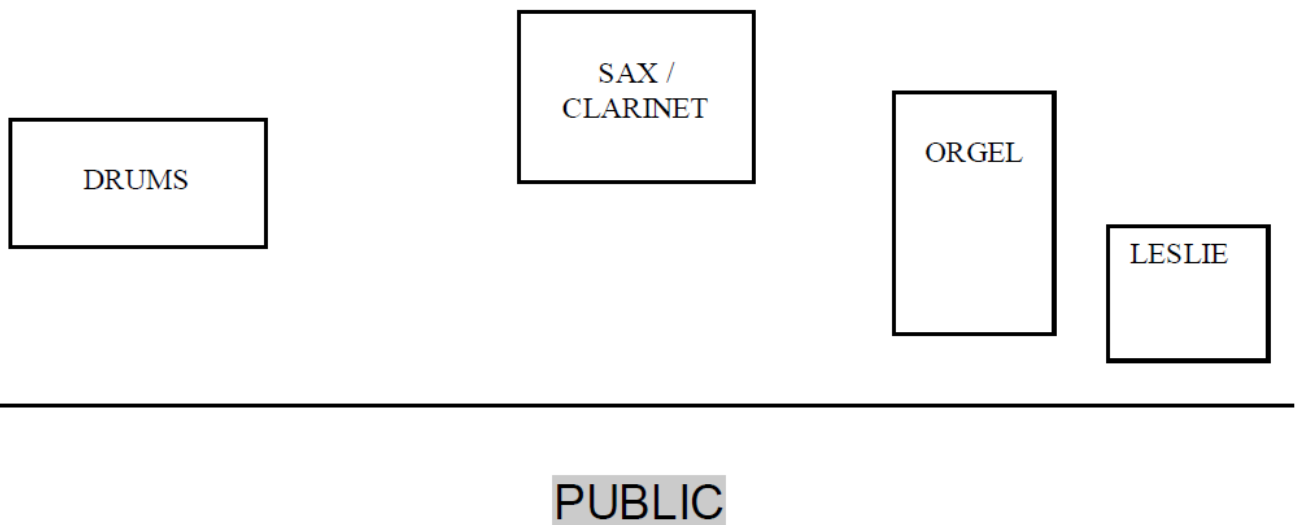

JazzLab Series

Parklaan 80 – 9000 GENT - BELGIE

T : +32 (0)9 225 44 56

W : www.jazzlabseries.be

E : info@jazzlabseries.be

Podiumplan

Catering & Hospitality

De concertlocatie voorziet een eenvoudige maar volledige maaltijd en voldoende dranken voor 5 personen (3 muzikanten, 1 chauffeur, 1 vertegenwoordiger JazzLab Series). Het tijdstip van de maaltijd wordt voorzien na de soundcheck.