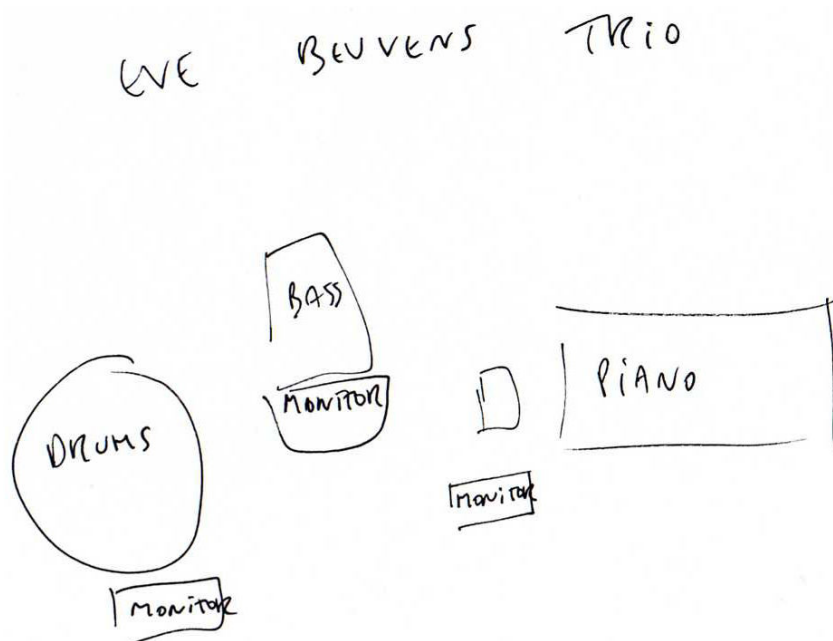

Technische fiche Eve Beuvs Trio

bezetting groep

Eve Beuvs	piano
Yannick Peeters	contrabas
Lionel Beuvs	drums

te voorzien door de concertlocatie

De concertlocatie voorziet minimum een kwartvleugelpiano, gestemd op de dag zelf (440 Hz), en een correcte, in de hoogte verstelbare pianostoel.

Minimum afmetingen van de scène: 4 m x 5 m

Piano: Standaardversterking indien nodig + 1 presentatiemicrofoon

Contrabas: 1 microfoon, gelieve deze voor de contrabas te plaatsen, niet voor de versterker

4 Monitors

Als het mogelijk is, gelieve geen praktikabels op de scène te leggen.

Bij twijfel – contacteer Eve Beuvs: 0497 61 56 54

podiumplan

catering

De concertlocatie voorziet een eenvoudige maar volledige **maaltijd voor 4 personen** (3 muzikanten+ 1 vertegenwoordiger JazzLab Series). Het precieze tijdstip van de maaltijd wordt voorzien na de soundcheck.